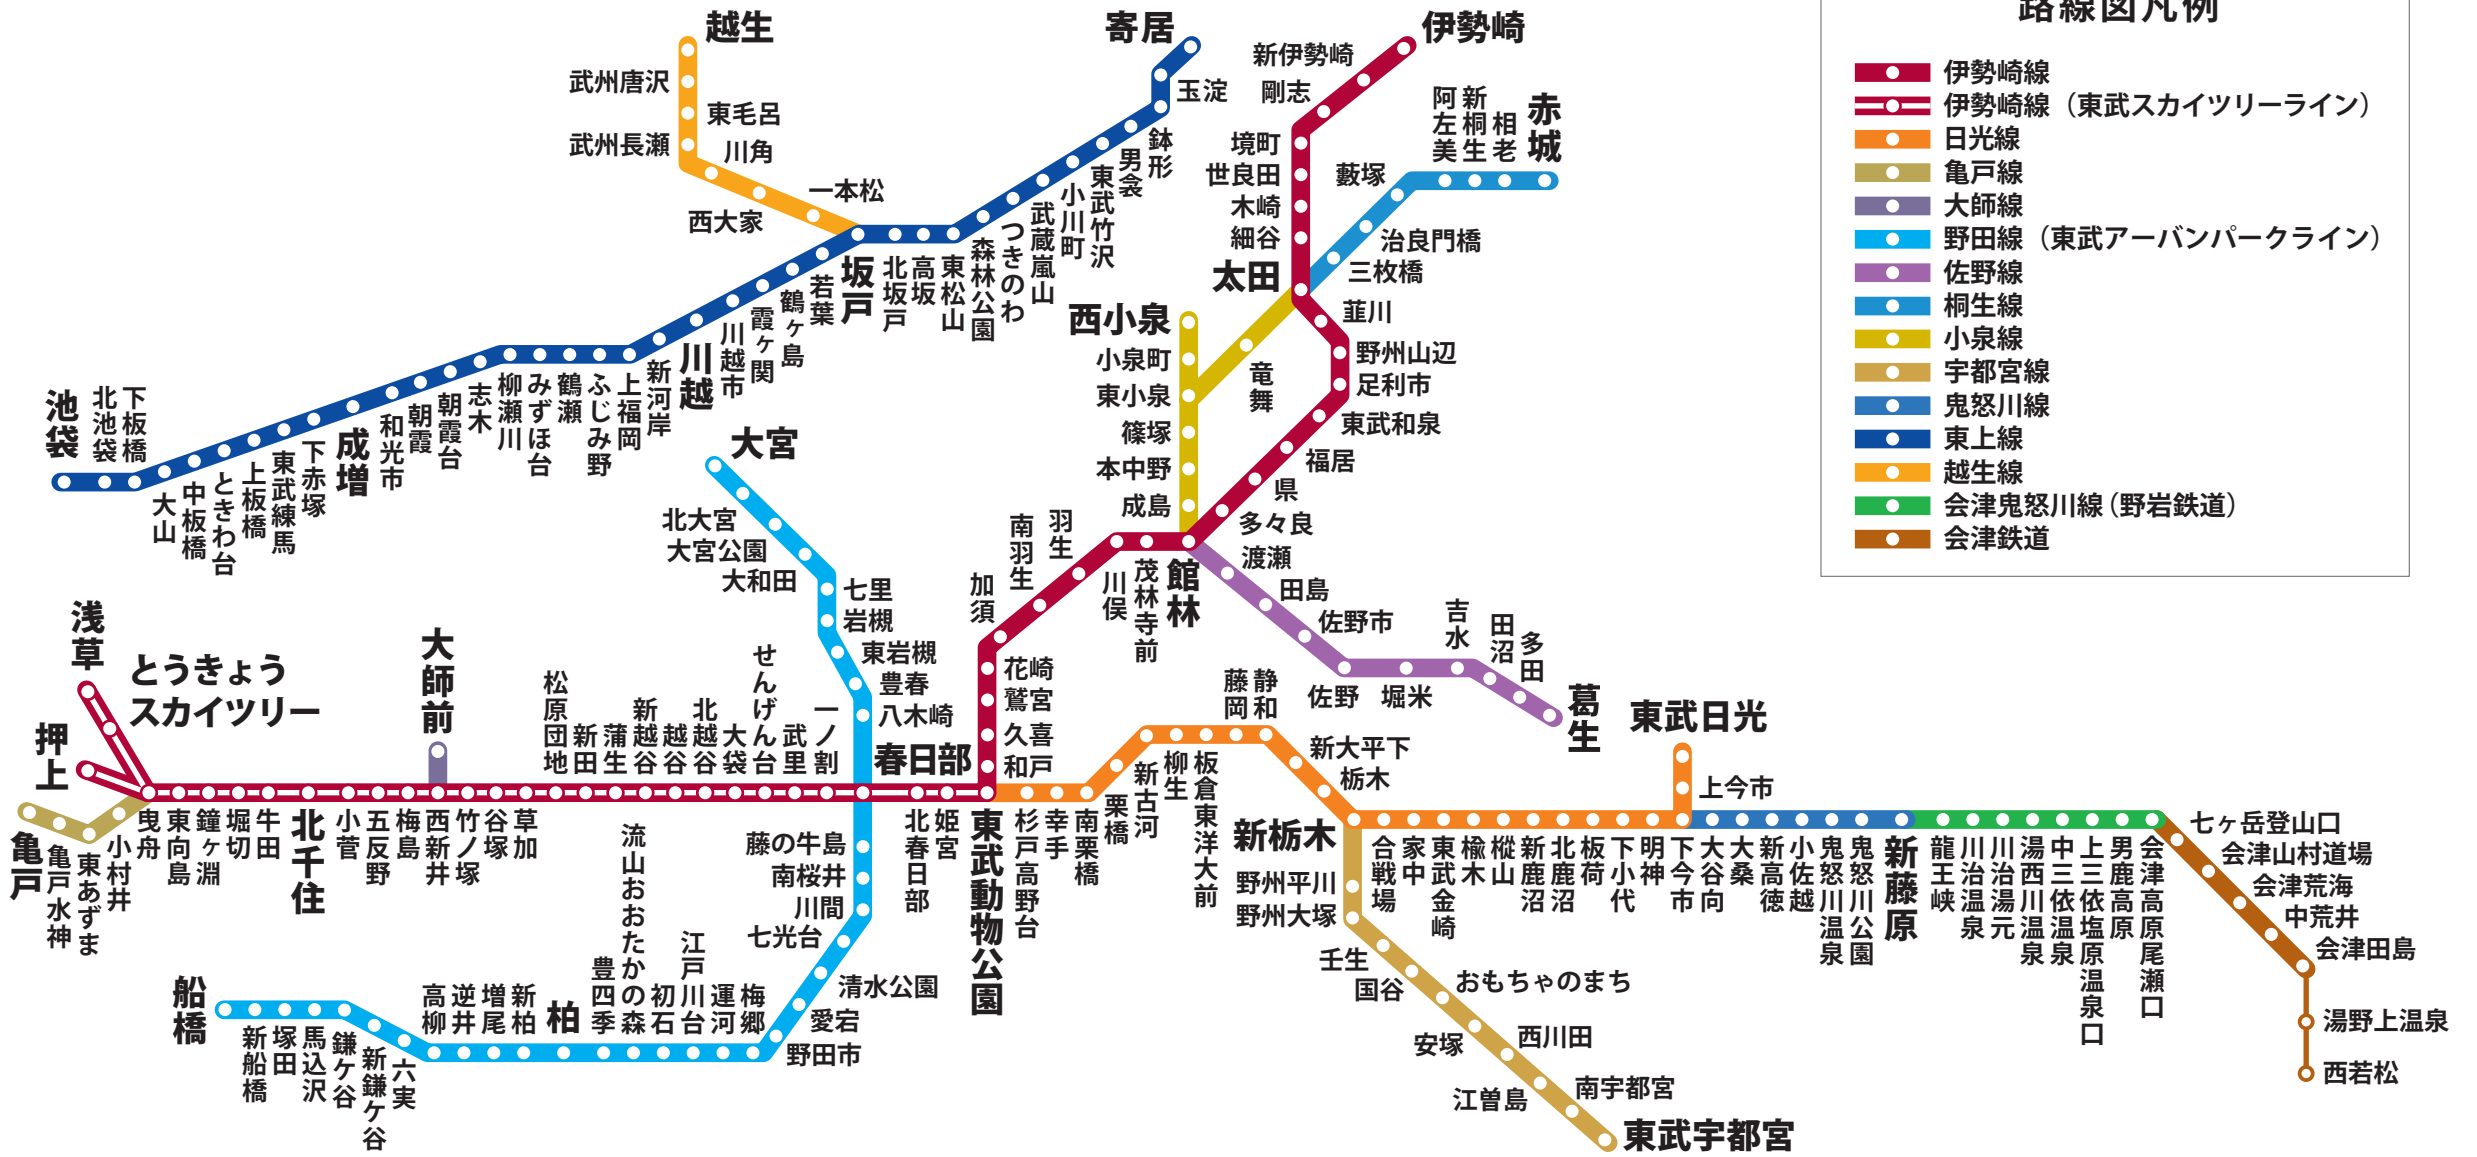

# 東武鉄道路線図

## 路線図凡例

- 伊勢崎線
- ▬ 伊勢崎線 (東武スカイツリーライン)
- 日光線
- 亀戸線
- 大師線
- 野田線 (東武アーバンパークライン)
- 佐野線
- 桐生線
- 小泉線
- 宇都宮線
- 鬼怒川線
- 東上線
- 越生線
- 会津鬼怒川線 (野岩鉄道)
- 会津鉄道